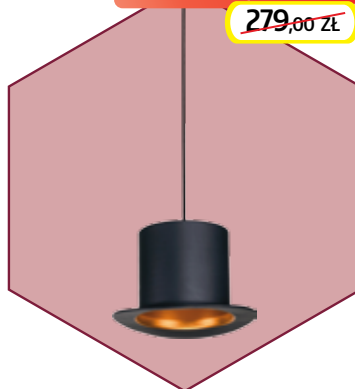

Lampa sufitowa
1x36W, biała
E14020000277

NOWA CENA

637,00 zł

~~1274,00 zł~~

Lampa OTTO
LED 18W,
chrom EEL = A+
E14020211256

NOWA CENA

139,50 zł

~~279,00 zł~~