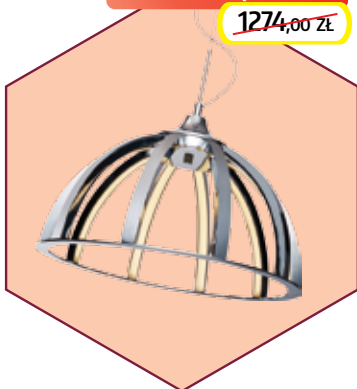

NOWA CENA

637,00 zł

~~1274,00 zł~~

Lampa OTTO
LED 18W,
chrom EEL = A+
E14020211256

NOWA CENA

139,50 zł

~~279,00 zł~~