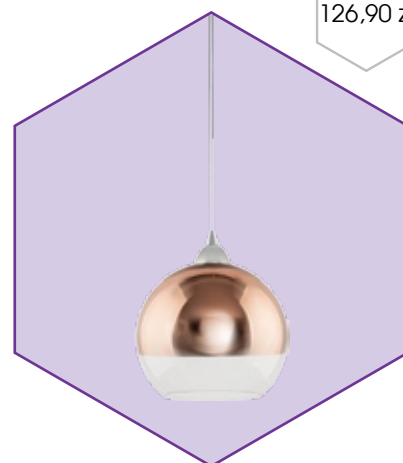

Lampa VELMA
6x40W E14, chrom +
mleczny biały
E14020211249

LAMPY

Lampka biurkowa
POCATELLO 1x18W E27

48,90 zł

1. srebrna
E14030201336

2. czarna
E14030201520

3. zielona
E14030201337

4. różowa
E14030201339

5. niebieska
E14030201338

Lampka biurkowa
BLADE 5W LED

69,90 zł

czarna
E14030202133

biała
E14030202134

61,90 zł

Lampa DIXON
LED 7W 490 lm, biała
E14020219418

126,90 zł

Lampa GLOBE
1x60W E27
E14020210569

123,00 zł

Drzewko LED
czarne z nalotem
sztucznego śniegu,
48xLED/0,04W/3000K
E14031000108

Do wyczerpania zapasów

Kule LED COTTON BALLS
10 szt. 2xAAA 1,5V

11,50 zł

Kule LED COTTON BALLS
10 szt. 2xAAA 1,5V, szare,
morskie, różowe
E14070000491